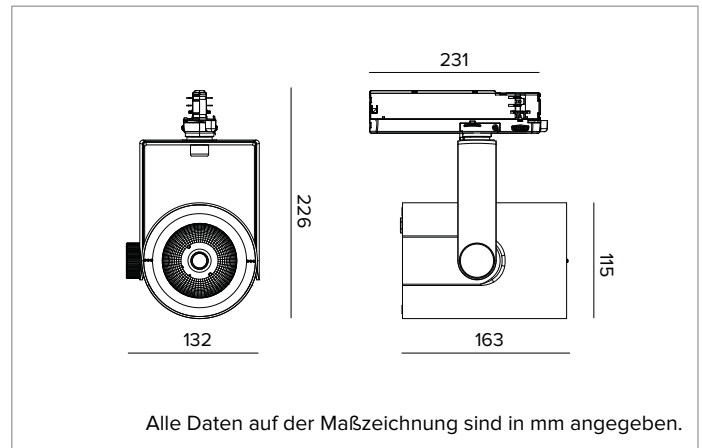

T032SPR930CAPW | RAY 115

Professioneller ausrichtbarer LED-Strahler

		3000K	H(m)	D(m)	Emax(lx)
		Ra90		14°	
	Fixture Power	41W	1	0.24	38705
	Source Flux	4767lm	2	0.48	9676
	Fixture Flux	4018lm	3	0.72	4301
	Efficacy	97lm/W	4	0.96	2419
TS832	Imax=8119cd/klm	Imax	38705cd	5	1.20

MECHANISCHE MERKMALE

Gehäuse aus lackiertem Druckguss-Aluminium. Frontring aus schwarzem lackiertem Polycarbonat. Ausrichtungsmöglichkeit auf vertikaler Ebene von 0° bis -90° und auf horizontaler Ebene bis 359°. Mechanische Arretierung der Ausrichtung auf vertikaler Ebene und Reibschluss-Arretierung der Ausrichtung auf horizontaler Ebene. Der Schwerpunkt bleibt unabhängig von der Ausrichtung immer auf einer Achse mit der Führungsschiene.
Farbe und Oberfläche: Kreideweiß
Abmessungen: 115
Gewicht: 1,2Kg
Schutzart: IP20