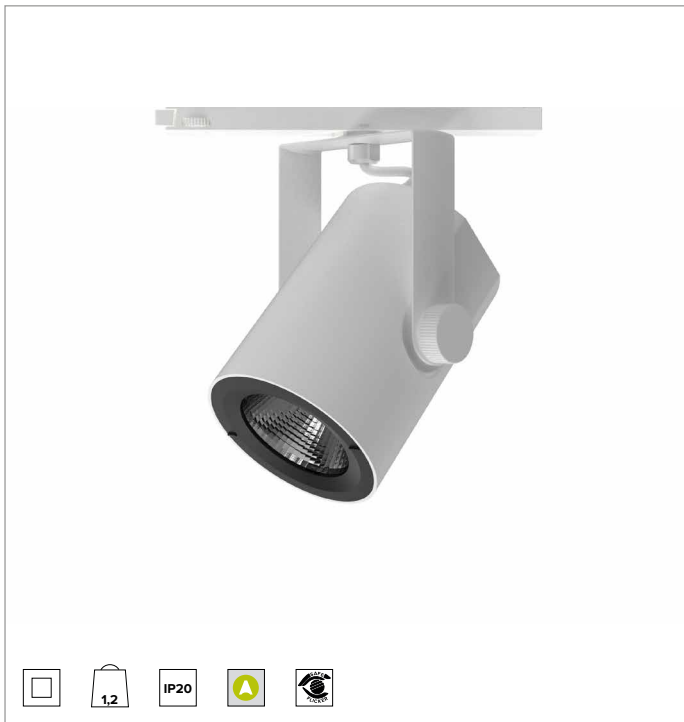

T032SPR930CAPW | RAY 115

Professioneller ausrichtbarer LED-Strahler

		3000K	H(m)	D(m)	Emax(lx)
		Ra90		14°	
	Fixture Power	41W	1	0.24	38705
	Source Flux	4767lm	2	0.48	9676
	Fixture Flux	4018lm	3	0.72	4301
	Efficacy	97lm/W	4	0.96	2419
TS832	Imax=8119cd/klm	Imax	38705cd	5	1.20

LICHTQUELLE

Hocheffiziente COB-LED Ra90. Ra97 auf Anfrage
Die Energieeffizienzklasse des Produkts: E
Nennleistung: 36W
Nenn-Lichtstrom: 4767lm
Farbwiedergabeindex: 90
Rf: 92
Rg: 101
Ähnliche Farbtemperatur: 3000K
Lebensdauer (L80/B10): >50000h tq +25°C

BELEUCHUNGSTECHNISCHE MERKMALE

Reflektor mit ovalen Facettierungen aus spiegelndem anodisiertem Aluminium. Austauschbare Reflektoren als Zubehör erhältlich.
Optik: REFLEKTOR
Abstrahlwinkel: SP
Optische Effizienz: 84%
Leuchten-Lichtstrom: 4018lm
Lichtausbeute: 97lm/W
Fotobiologische Sicherheit: Risikogruppe 1 (RG 1 = geringes Risiko)

MECHANISCHE MERKMALE

Gehäuse aus lackiertem Druckguss-Aluminium. Frontring aus schwarzem lackiertem Polycarbonat. Ausrichtungsmöglichkeit auf vertikaler Ebene von 0° bis -90° und auf horizontaler Ebene bis 359°. Mechanische Arretierung der Ausrichtung auf vertikaler Ebene und Reibschluss-Arretierung der Ausrichtung auf horizontaler Ebene. Der Schwerpunkt bleibt unabhängig von der Ausrichtung immer auf einer Achse mit der Führungsschiene.
Farbe und Oberfläche: Kreideweiß
Abmessungen: 115
Gewicht: 1,2Kg
Schutzart: IP20